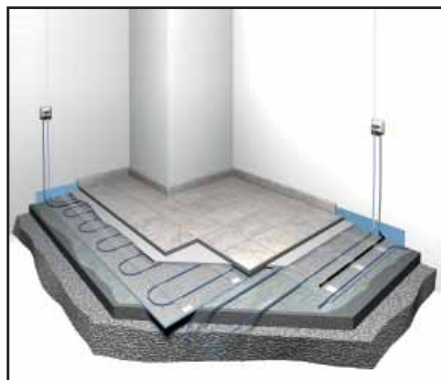

CeraPro: Возможность устройства зонального обогрева полов

Представляем Вам систему обогрева пола Raychem: CeraPro

Греющая секция CeraPro создает максимальные удобства при устройстве теплого пола во время ремонта кухонь и ванных комнат и предназначена для установки непосредственно под напольное покрытие в клеевой слой.

Ультратонкий кабель диаметром 3 мм позволяет не только сохранить уровень существующего пола, но и обогревать поверхности сложной формы, возникающие в результате установки мебели, бытовых и сантехнических приборов.

Свободный шаг укладки позволяет изменять удельную мощность обогрева поверхности пола. Таким образом, обеспечивается возможность организовывать зональный обогрев - создавать участки поверхности с различной температурой. Минимальный шаг укладки греющего кабеля - 50 мм, максимальный - 250 мм.

Области применения: устройство обогреваемых полов в ванных комнатах, кухнях, прихожих, коридорах. CeraPro предпочтительно использовать на межэтажном перекрытии и при устройстве обогреваемых полов, выполненных по фундаментной плите.

Напольное покрытие: керамическая плитка, керамогранит, натуральный камень.

- » Подобрать секцию нужной длины, соответствующую размерам помещения, позволяет широкий диапазон размеров предлагаемых продуктов. Длина греющего кабеля изменяется в пределах от 21 до 100 метров.
- » Трудоемкие операции по соединению кабелей и последующей изоляции, требующие высокой квалификации, выполнены в заводских условиях.
- » Надежность и безопасность обеспечены использованием высококачественных компонентов и заводским тестированием.

Простая установка своими силами: