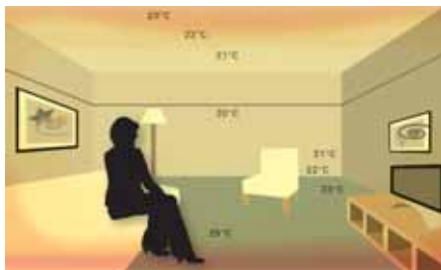

# Raychem

**CeraPro:** Гибкость и удобство установки в  
небольших помещениях сложной формы

*Многие говорят о комфорте.  
Raychem создает настоящий  
комфорт уже более 50 лет...*

По данным физиологов, ощущение комфорта у человека возникает тогда, когда в жилом помещении стабильна не только температура воздуха, но и температура поверхностей стен, потолка и пола, а также относительная влажность и скорость движения воздуха. Важное значение имеет и распределение температуры воздуха по высоте и площади помещения.

Радиаторные системы отопления обогревают помещение за счет конвекции, и дают значительный разброс температур воздуха по высоте и площади помещения. При этом температура поверхности пола всегда ниже минимальной комфортной.

Теплый пол Raychem прогревает помещение равномерно и исключает дискомфорт, связанный с охлаждением или перегревом ног. При этом разброс температур небольшой, и теплей всего именно там, где это необходимо!